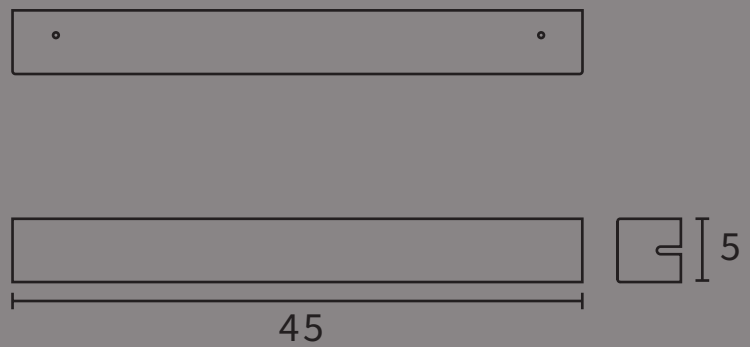

吸頂盒 L2-1

掛件 l2-1

Unit: cm

MOODSANS