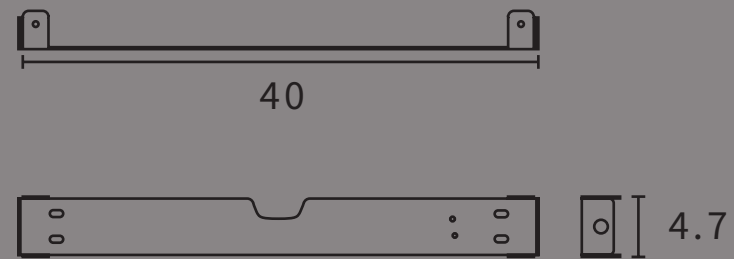

吸頂盒 L2-1

掛件 l2-1

Unit: cm

MOODSANS