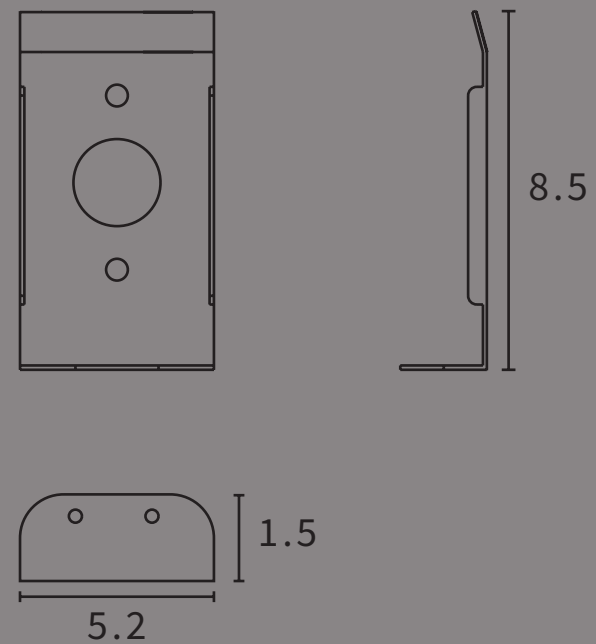

吸頂盒 W1-1

掛件 w1-1

Unit: cm

MOODSANS