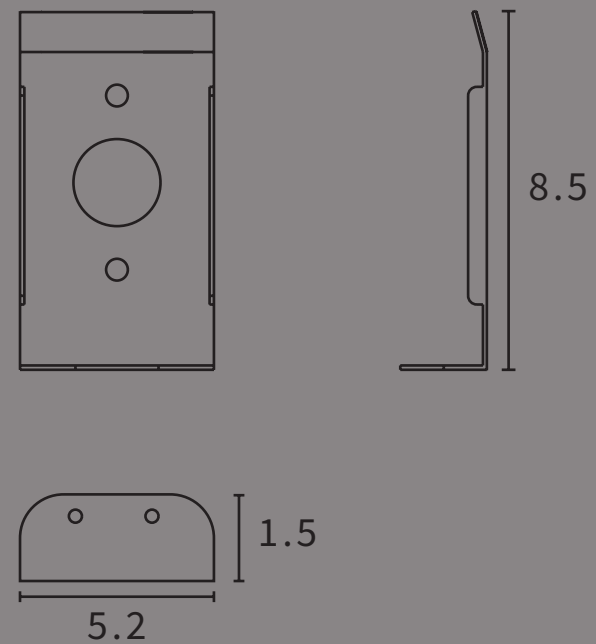

壁盒 W1-2

掛件 w1-1

Unit: cm

MOODSANS